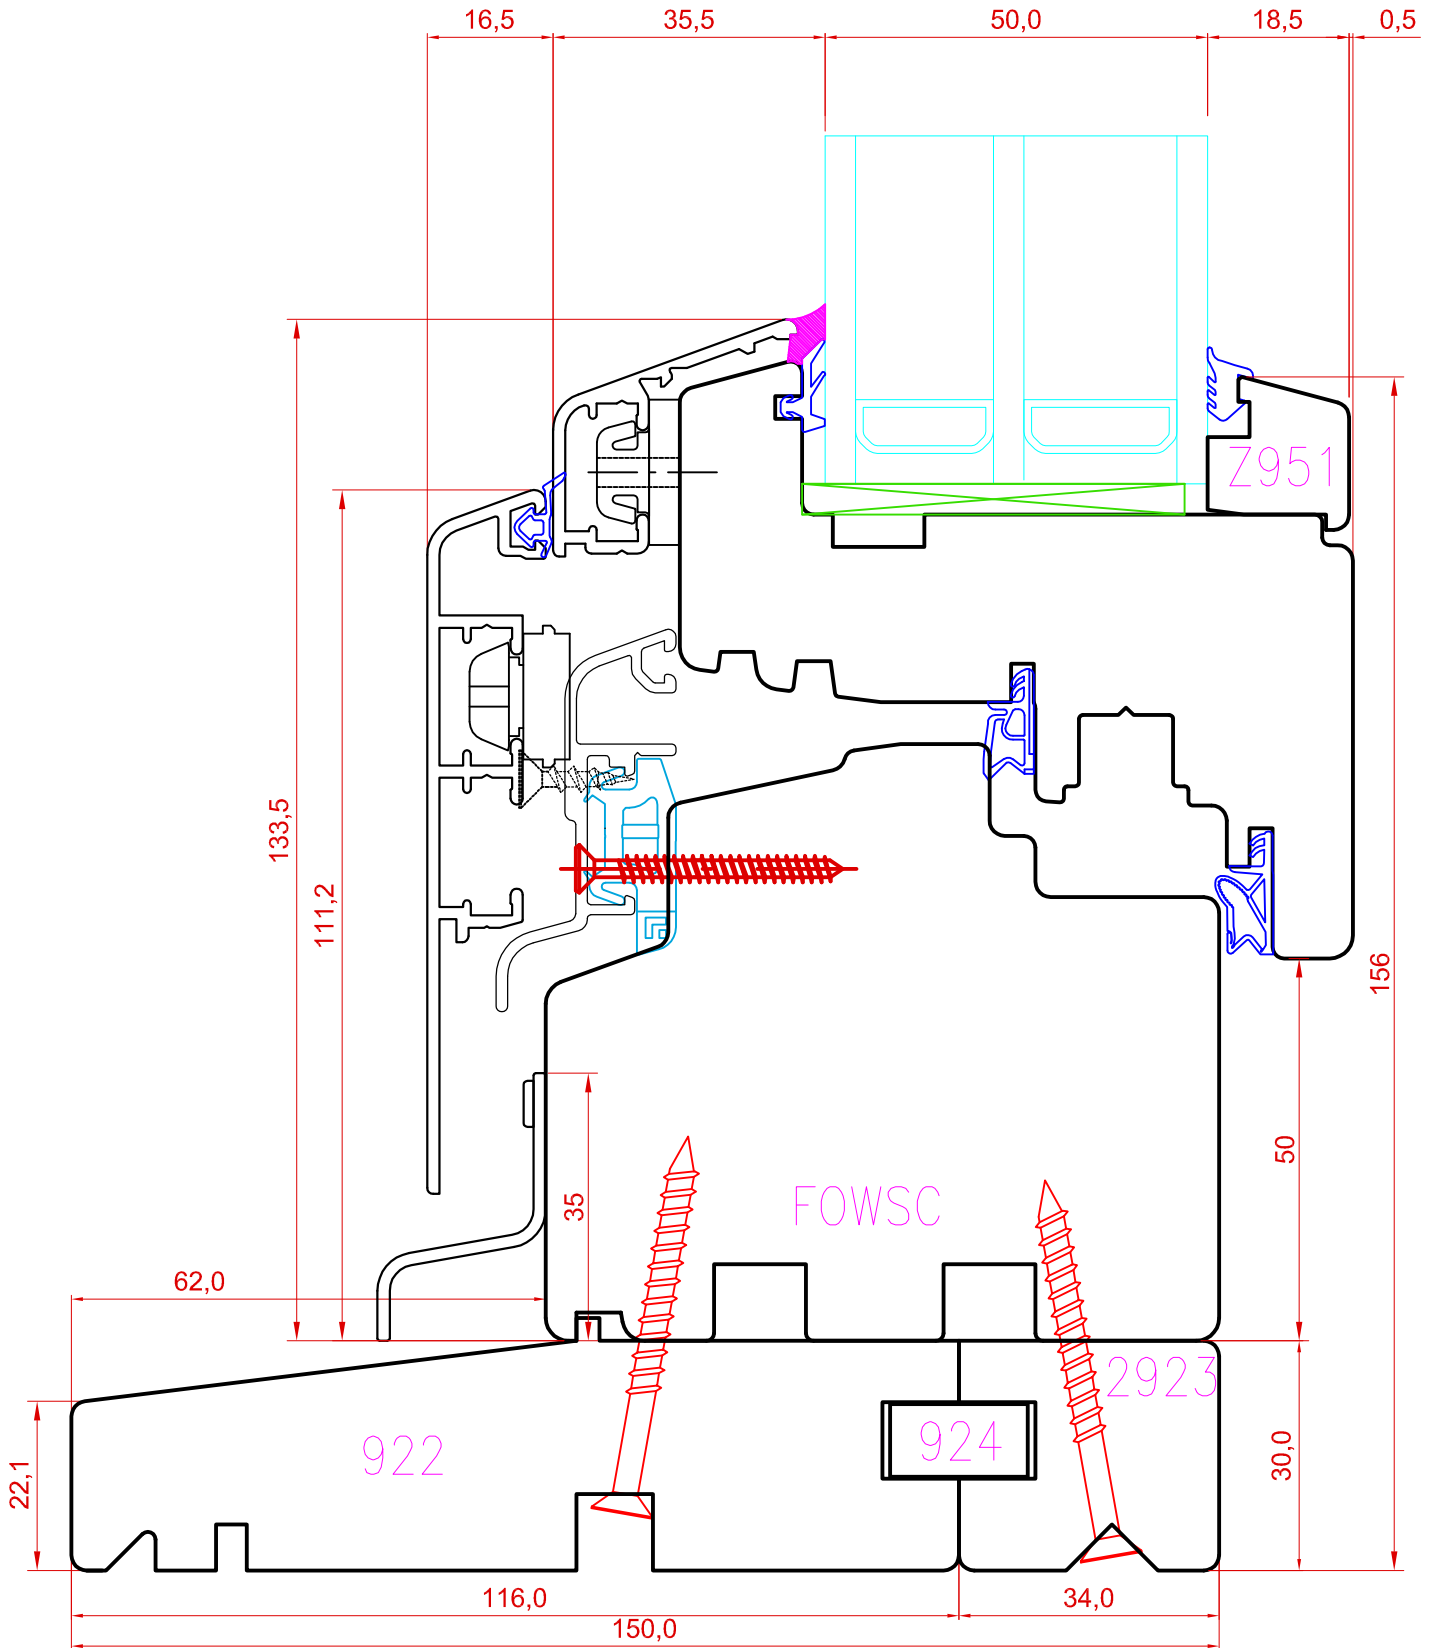

TOOTMINE.

SAKSA TÜÜPI DK88 PUIT-ALU AKEN
AVANEVA AKNA ALALÕIGE KOOS SILLIGA 922.

JOONISE NR:

DK88.2.49

Viking Window AS
Mõo, Järvamaa 72751 tlf.372 38 48 900

KUUPÄEV: 06.03.14 EJ.

MÕÖT: 1:1

REVISION A:

REVISION B:

REVISION C:

KINNITATUD:

RN.

Tootja jätab endale õiguse teha muudatusi !